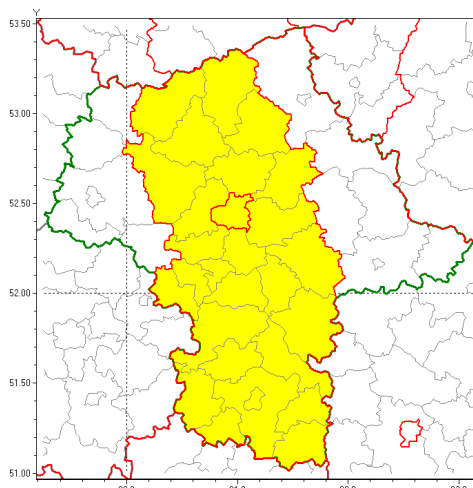

### Zasięg ostrzeżenia w województwie

Opady marznące

### Ostrzeżenie meteorologiczne Nr 38

<b>Nazwa biura</b>	IMGW-PIB Centralne Biuro Prognoz Meteorologicznych w Warszawie
<b>Zjawisko/stopień zagrożenia</b>	Opady marznące/ 1
<b>Obszar</b>	województwo mazowieckie <b>powiat legionowski</b>
<b>Ważność</b>	od godz. 22:00 dnia 06.12.2018 do godz. 05:00 dnia 07.12.2018
<b>Przebieg</b>	Prognozuje się wystąpienie miejscami słabych opadów marznącego deszczu ze śniegiem i deszczu powodujących gołoledź.
<b>Prawdopodobieństwo wystąpienia zjawiska(%)</b>	70%
<b>Uwagi</b>	Brak.
<b>Dyrektor synoptyk IMGW-PIB</b>	Kamil Walczak
<b>Godzina i data wydania</b>	godz. 12:20 dnia 06.12.2018
<b>SMS</b>	IMGW-PIB OSTRZEŻENIE: MARZNĄCE OPADY/1 mazowieckie/legionowski od 22:00/06.12 do 05:00/07.12.2018 marznące opady, drogi liskie.