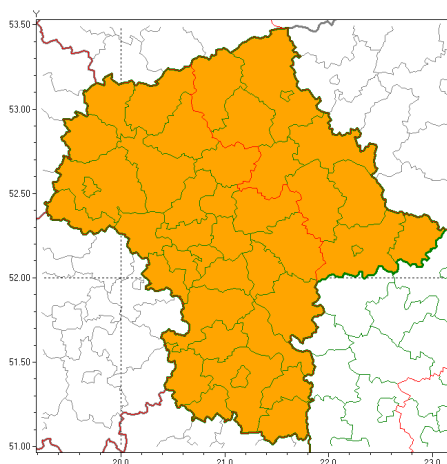

### Zasięg ostrzeżeń w województwie

Upał  
2018-08-01 11:48

## WOJEWÓDZTWO MAZOWIECKIE OSTRZEŻENIA METEOROLOGICZNE ZBIORCZO NR 29 WYKAZ OBSZARÓW ZUCIENNYCH OSTRZEŻENIEM o godz. 11:48 dnia 01.08.2018

Zjawisko/Stopień zagrożenia	Upał/2
Obszar	powiaty: białobrzeski, ciechanowski, garwoliński, gostyniński, grodziski, grójecki, kozienicki, legionowski, lipski, miński, mławski, nowodworski, otwocki, piaseczyński, Płock, płocki, płoński, pruszkowski, przysuski, pułtowski, Radom, radomski, sierpecki, sochaczewski, szydłowiecki, Warszawa, warszawski zachodni, wołomiński, zwoleński, uromiński, ywardowski
Ważność	od godz. 14:04 dnia 28.07.2018 do godz. 20:00 dnia 02.08.2018
Prawdopodobieństwo	90%
Przebieg	Prognozuje się upały. Temperatura maksymalna w dzień od 29°C do 32°C. Temperatura minimalna w nocy od 18°C do 21°C.
SMS	IMGW-PIB OSTRZEŻENIA: UPAL/2 mazowieckie (31 powiatów) od 14:04/28.07 do 20:00/02.08.2018 temp. maks 32 st, temp min 21 st. Dotyczy powiatów: białobrzeski, ciechanowski, garwoliński, gostyniński, grodziski, grójecki, kozienicki, legionowski, lipski, miński, mławski, nowodworski, otwocki, piaseczyński, Płock, płocki, płoński, pruszkowski, przysuski, pułtowski, Radom, radomski, sierpecki, sochaczewski, szydłowiecki, Warszawa, warszawski zachodni, wołomiński, zwoleński, uromiński i ywardowski.
RSO	Woj. mazowieckie (31 powiatów), IMGW-PIB wydał ostrzeżenie drugiego stopnia o upałach
Zjawisko/Stopień zagrożenia	Upał/2
Obszar	powiaty: łosicki, makowski, ostrołęcki, Ostrołęka, ostrowski, przasnyski, Siedlce, siedlecki, sokołowski, węgrowski, wyszkowski