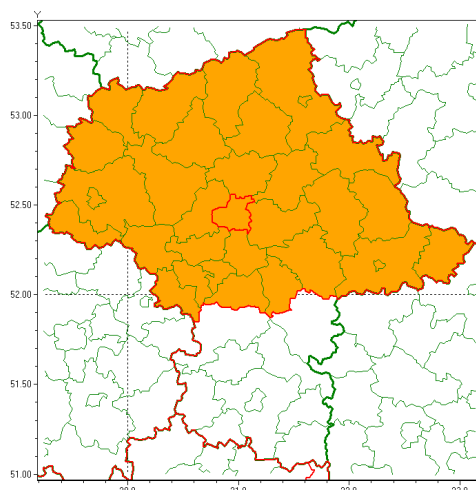

email: meteo.warszawa@imgw.pl

www: www.imgw.pl

Zasięg ostrzeżenia w województwie

Burze z gradem

Ostrzeżenie meteorologiczne Nr 47

Nazwa biura	IMGW-PIB Centralne Biuro Prognoz Meteorologicznych w Warszawie
Zjawisko/stopień zagrożenia	Burze z gradem/ 2
Obszar	województwo mazowieckie powiat legionowski
Ważność	od godz. 10:00 dnia 22.06.2020 do godz. 03:00 dnia 23.06.2020
Przebieg	Prognozuje się wystąpienie burz z opadami deszczu od 30 mm do 50 mm, lokalnie w przypadku kumulacji opadów do 60 mm oraz porywami wiatru do 80 km/h. Miejscami grad.
Prawdopodobieństwo wystąpienia zjawiska(%)	85%
Uwagi	Ze względu na dynamiczną sytuację Ostrzeżenie może być przedłużone w oparciu o najnowsze dane obserwacyjne i prognostyczne. Możliwa jest też zmiana stopnia Ostrzeżenia.
Dyrektor synoptyk IMGW-PIB	Ilona Bazyluk
Godzina i data wydania	godz. 06:46 dnia 22.06.2020
SMS	IMGW-PIB OSTRZEŻA: BURZE Z GRADEM/2 mazowieckie/legionowski od 10:00/22.06 do 03:00/23.06.2020 deszcz 60 mm, porywy 80 km/h.