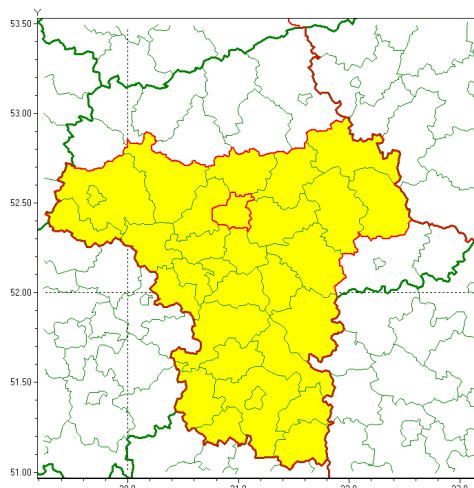

email: meteo.warszawa@imgw.pl

www: www.imgw.pl

Zasięg ostrzeżenia w województwie

Silny deszcz z burzami

Ostrzeżenie meteorologiczne Nr 48

Nazwa biura	IMGW-PIB Centralne Biuro Prognoz Meteorologicznych w Warszawie
Zjawisko/stopień zagrożenia	Silny deszcz z burzami/ 1
Obszar	województwo mazowieckie powiat legionowski
Ważność	od godz. 15:00 dnia 23.06.2020 do godz. 10:00 dnia 24.06.2020
Przebieg	Prognozuje się wystąpienie opadów deszczu okresami o natężeniu umiarkowanym lub silnym. Prognozowana wysokość opadów za okres ważności Ostrzeżenia - do 20 mm, miejscami do 40 mm. W trakcie opadów deszczu mogą występować burze z porywami wiatru do 80 km/h.
Prawdopodobieństwo wystąpienia zjawiska(%)	80%
Uwagi	Brak.
Dyrektor synoptyk IMGW-PIB	Michał Folwarski
Godzina i data wydania	godz. 12:29 dnia 23.06.2020
SMS	IMGW-PIB OSTRZEŻENIE: DESZCZ i BURZE/1 mazowieckie/legionowski od 15:00/23.06 do 10:00/24.06.2020 40 mm; porywy 80km/h.