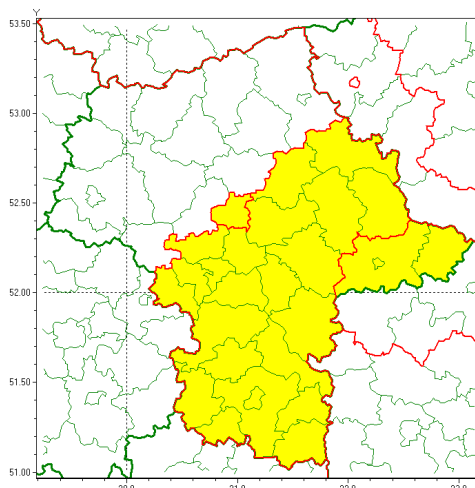

### Zasięg ostrzeżenia w województwie

Burze z gradem

### Ostrzeżenie meteorologiczne Nr 54

<b>Nazwa biura</b>	IMGW-PIB Centralne Biuro Prognoz Meteorologicznych w Warszawie
<b>Zjawisko/stopień zagrożenia</b>	Burze z gradem/ 1
<b>Obszar</b>	województwo mazowieckie <b>powiat legionowski</b>
<b>Ważność</b>	od godz. 13:00 dnia 02.07.2020 do godz. 23:00 dnia 02.07.2020
<b>Przebieg</b>	Prognozuje się wystąpienie burz z opadami deszczu miejscami do 30 mm, punktowo do 40 mm oraz porywami wiatru do 90 km/h. Miejscami grad.
<b>Prawdopodobieństwo wystąpienia zjawiska(%)</b>	80%
<b>Uwagi</b>	Z uwagi na dynamiczną sytuację meteorologiczną, ostrzeżenia mogą być aktualizowane.
<b>Dyrektor synoptyk IMGW-PIB</b>	Michał Folwarski
<b>Godzina i data wydania</b>	godz. 06:45 dnia 02.07.2020
<b>SMS</b>	IMGW-PIB OSTRZEŻENIE: BURZE Z GRADEM/1 mazowieckie/legionowski od 13:00/02.07 do 23:00/02.07.2020 deszcz 30-40 mm, porywy 90 km/h, grad.