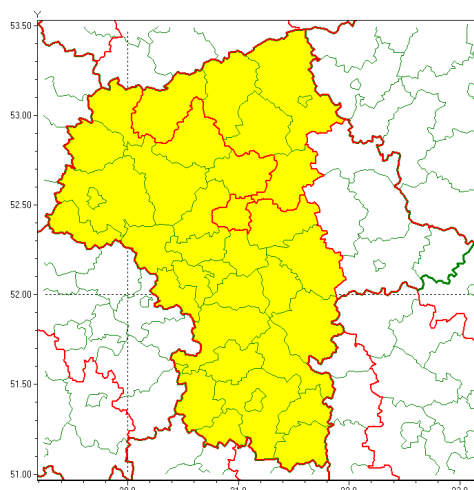

### Zasięg ostrzeżenia w województwie

Opady marznące

### Ostrzeżenie meteorologiczne Nr 24

<b>Nazwa biura</b>	IMGW-PIB Centralne Biuro Prognoz Meteorologicznych - Wydział w Warszawie
<b>Zjawisko/stopień zagrożenia</b>	Opady marznące/1
<b>Obszar</b>	województwo mazowieckie <b>powiat legionowski</b>
<b>Ważność</b>	od godz. 08:00 dnia 19.02.2021 do godz. 23:00 dnia 19.02.2021
<b>Przebieg</b>	Prognozuje się miejscami wystąpienie słabych opadów marznącego deszczu oraz możliwości powstania gołoledzi.
<b>Prawdopodobieństwo wystąpienia zjawiska(%)</b>	90%
<b>Uwagi</b>	Brak.
<b>Dyrektor synoptyk IMGW-PIB</b>	Michał Folwarski
<b>Godzina i data wydania</b>	godz. 13:56 dnia 18.02.2021
<b>SMS</b>	IMGW-PIB OSTRZEŻENIE: MARZNĄCE OPADY/1 mazowieckie/legionowski od 08:00/19.02 do 23:00/19.02.2021 marznące opady, drogi liskie.