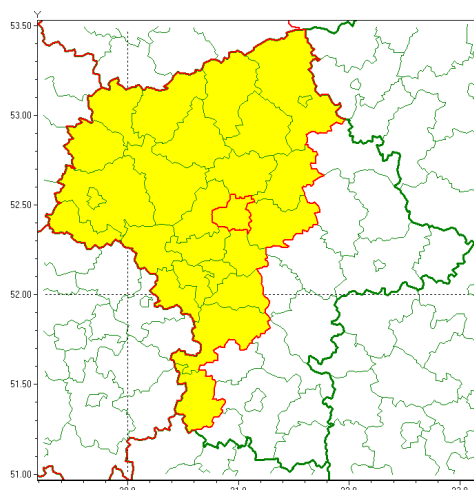

email: meteo.warszawa@imgw.pl

www: www.imgw.pl

Zasięg ostrzeżenia w województwie

Gęsta mgła

Ostrzeżenie meteorologiczne Nr 94

Nazwa biura	IMGW-PIB Centralne Biuro Prognoz Meteorologicznych w Warszawie
Zjawisko/stopień zagrożenia	Gęsta mgła/ 1
Obszar	województwo mazowieckie powiat legionowski
Ważność	od godz. 16:00 dnia 31.12.2020 do godz. 06:00 dnia 01.01.2021
Przebieg	Prognozuje się gęste mgły, okresami mrozne, w zasięgu których widzialność może być ograniczona poniżej 200 m. Drogi miejscami śliskie.
Prawdopodobieństwo wystąpienia zjawiska(%)	80%
Uwagi	Brak.
Dyrektor synoptyk IMGW-PIB	Jakub Gawron
Godzina i data wydania	godz. 11:48 dnia 31.12.2020
SMS	IMGW-PIB OSTRZEŻENIE: MGŁA/1 mazowieckie/legionowski od 16:00/31.12 do 06:00/01.01.2021 widzialność poniżej 200 m.