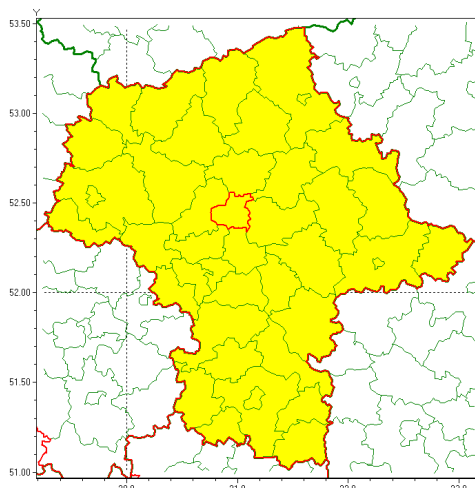

### Zasięg ostrzeżenia w województwie

Gęsta mgła

### Ostrzeżenie meteorologiczne Nr 88

<b>Nazwa biura</b>	IMGW-PIB Centralne Biuro Prognoz Meteorologicznych w Warszawie
<b>Zjawisko/stopień zagrożenia</b>	Gęsta mgła/ 1
<b>Obszar</b>	województwo mazowieckie <b>powiat legionowski</b>
<b>Ważność</b>	od godz. 19:00 dnia 16.12.2020 do godz. 09:00 dnia 17.12.2020
<b>Przebieg</b>	Prognozuje się gęste mgły w zasięgu których widzialność wynosi miejscami do 100 m.
<b>Prawdopodobieństwo wystąpienia zjawiska(%)</b>	80%
<b>Uwagi</b>	Brak.
<b>Dyrektor synoptyk IMGW-PIB</b>	Michał Folwarski
<b>Godzina i data wydania</b>	godz. 12:28 dnia 16.12.2020
<b>SMS</b>	IMGW-PIB OSTRZEŻENIE: MGŁA/1 mazowieckie/legionowski od 19:00/16.12 do 09:00/17.12.2020 widzialność 100 m.