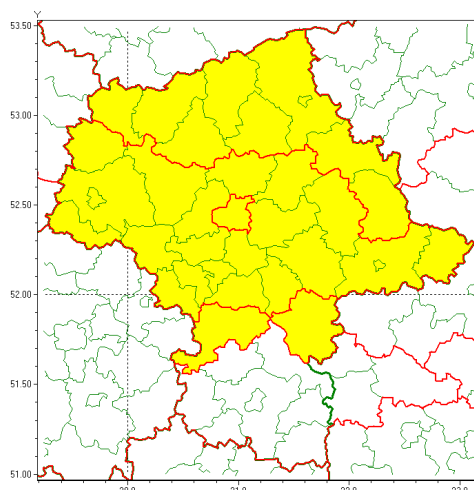

Zasięg ostrzeżenia w województwie

Intensywne opady śniegu

Ostrzeżenie meteorologiczne Nr 20

Nazwa biura	IMGW-PIB Centralne Biuro Prognoz Meteorologicznych - Wydział w Warszawie
Zjawisko/stopień zagrożenia	Intensywne opady śniegu/ 1
Obszar	województwo mazowieckie powiat legionowski
Ważność	od godz. 06:00 dnia 08.02.2021 do godz. 18:00 dnia 08.02.2021
Przebieg	Prognozuje się wystąpienie opadów śniegu, miejscami o natężeniu umiarkowanym, powodujących przyrost pokrywy śnieżnej o 10 cm do 14 cm. Strefa opadów będzie przemieszczała się z południa na północ regionu.
Prawdopodobieństwo wystąpienia zjawiska(%)	80%
Uwagi	Brak.
Dyrektor synoptyk IMGW-PIB	Małgorzata Tomczuk
Godzina i data wydania	godz. 18:20 dnia 07.02.2021
SMS	IMGW-PIB OSTRZEŻENIE: NIEG/1 mazowieckie/legionowski od 06:00/08.02 do 18:00/08.02.2021 przyrost pokrywy 14 cm.