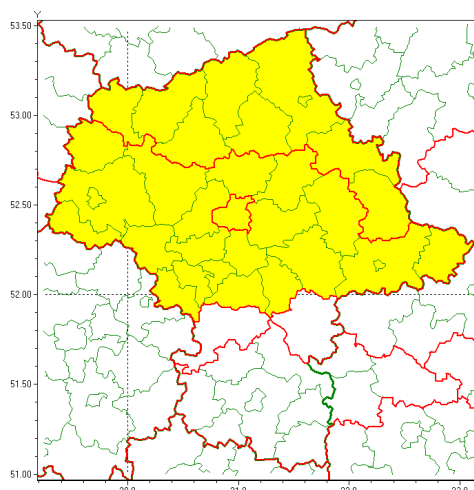

### Zasięg ostrzeżenia w województwie

#### Zawieje/zamiecie śnieżne

### Ostrzeżenie meteorologiczne Nr 19

<b>Nazwa biura</b>	IMGW-PIB Centralne Biuro Prognoz Meteorologicznych - Wydział w Warszawie
<b>Zjawisko/stopień zagrożenia</b>	Zawieje/zamiecie śnieżne/ 1
<b>Obszar</b>	województwo mazowieckie <b>powiat legionowski</b>
<b>Ważność</b>	od godz. 05:00 dnia 08.02.2021 do godz. 19:00 dnia 08.02.2021
<b>Przebieg</b>	Przewiduje się zawieje i zamiecie śnieżne spowodowane przez opady śniegu oraz wschodni wiatr o średniej prędkości do 35 km/h, w porywach do 60 km/h.
<b>Prawdopodobieństwo wystąpienia zjawiska(%)</b>	80%
<b>Uwagi</b>	Brak.
<b>Dyrektor synoptyk IMGW-PIB</b>	Małgorzata Tomczuk
<b>Godzina i data wydania</b>	godz. 15:28 dnia 07.02.2021
<b>SMS</b>	IMGW-PIB OSTRZEŻENIE: ZAMIECIE ŚNIEŻNE NA/1 mazowieckie/legionowski od 05:00/08.02 do 19:00/08.02.2021 wiatr 35 km/h, porywy 60 km/h.