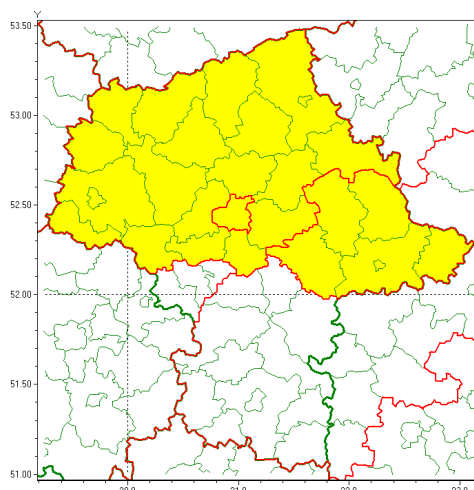

### Zasięg ostrzeżenia w województwie

Silny wiatr

### Ostrzeżenie meteorologiczne Nr 40

<b>Nazwa biura</b>	IMGW-PIB Centralne Biuro Prognoz Meteorologicznych - Wydział w Warszawie
<b>Zjawisko/stopień zagrożenia</b>	Silny wiatr/ 1
<b>Obszar</b>	województwo mazowieckie <b>powiat legionowski</b>
<b>Ważność</b>	od godz. 05:00 dnia 06.05.2021 do godz. 19:00 dnia 06.05.2021
<b>Przebieg</b>	Prognozuje się wystąpienie wiatru o średniej prędkości od 25 km/h do 40 km/h, w porywach do 75 km/h, z południowego zachodu i zachodu.
<b>Prawdopodobieństwo wystąpienia zjawiska(%)</b>	80%
<b>Uwagi</b>	Brak.
<b>Dyrektor synoptyk IMGW-PIB</b>	Anna Woźniak
<b>Godzina i data wydania</b>	godz. 17:38 dnia 05.05.2021
<b>SMS</b>	IMGW-PIB OSTRZEŻA: WIATR/1 mazowieckie/legionowski od 05:00/06.05 do 19:00/06.05.2021 prędkość do 40 km/h, porywy do 75 km/h, SW i W.