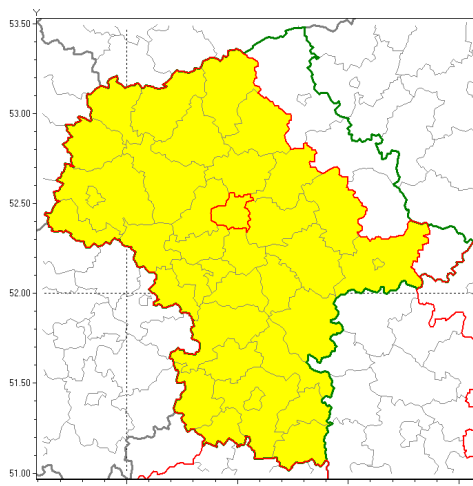

Zasięg ostrzeżenia w województwie

Oblodzenie

Ostrzeżenie meteorologiczne Nr 10

Nazwa biura	IMGW-PIB Centralne Biuro Prognoz Meteorologicznych w Warszawie
Zjawisko/stopień zagrożenia	Oblodzenie/ 1
Obszar	województwo mazowieckie powiat legionowski
Ważność	od godz. 16:00 dnia 28.01.2019 do godz. 08:00 dnia 29.01.2019
Przebieg	Prognozuje się zamarzanie mokrej nawierzchni dróg i chodników w trakcie i po opadach deszczu ze śniegiem i mokrego śniegu. Temperatura minimalna około -2°C, -1°C, temperatura minimalna gruntu około -3°C.
Prawdopodobieństwo wystąpienia zjawiska(%)	90%
Uwagi	Brak.
Dyrektor synoptyk IMGW-PIB	Michał Ogrodnik
Godzina i data wydania	godz. 10:40 dnia 28.01.2019
SMS	IMGW-PIB OSTRZEŻENIE: OBLODZENIE/1 mazowieckie/legionowski od 16:00/28.01 do 08:00/29.01.2019 temp. min. od -2 st. do -1 st., przy gruncie do -3 st., lisko.