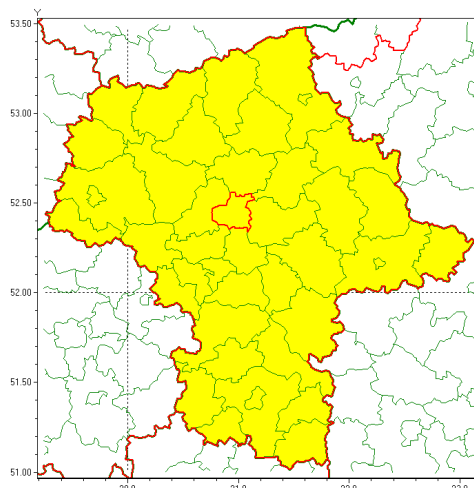

Zasięg ostrzeżenia w województwie

Silny mróz

Ostrzeżenie meteorologiczne Nr 22

Nazwa biura	IMGW-PIB Centralne Biuro Prognoz Meteorologicznych - Wydział w Warszawie
Zjawisko/stopień zagrożenia	Silny mróz/ 1
Obszar	województwo mazowieckie powiat legionowski
Ważność	od godz. 20:00 dnia 12.02.2021 do godz. 09:00 dnia 13.02.2021
Przebieg	Prognozuje się temperatury minimalne w nocy miejscami od -16°C do -14°C. Wiatr o średniej prędkości od 15 km/h do 25 km/h.
Prawdopodobieństwo wystąpienia zjawiska(%)	70%
Uwagi	Brak.
Dyrektor synoptyk IMGW-PIB	Kamil Walczak
Godzina i data wydania	godz. 11:59 dnia 12.02.2021
SMS	IMGW-PIB OSTRZEŻENIE: MRÓZ/1 mazowieckie/legionowski od 20:00/12.02 do 09:00/13.02.2021 temp. min -16 st, wiatr 25 km/h.